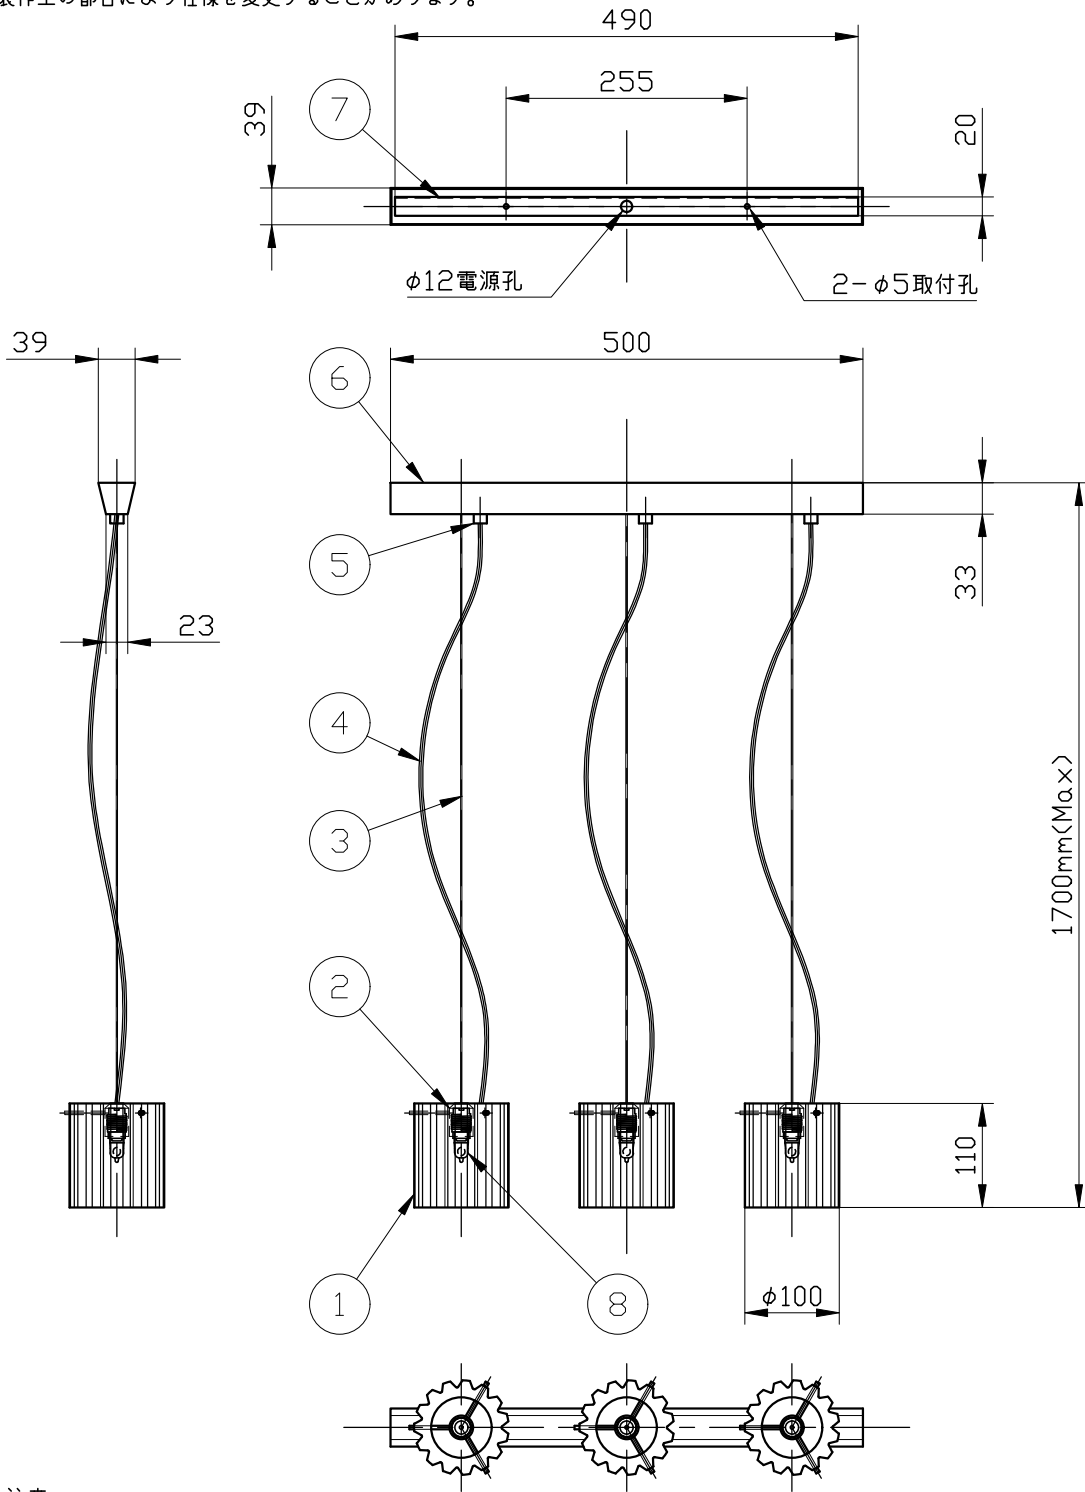

※製作上の都合により仕様を変更することがあります。

⚠ 警告 注意

火災のおそれ有り

- 可燃物をかぶせたり近づけての使用禁止。
- 指定以外のランプ仕様禁止。やけどのおそれ有り。
- 点灯中は、ガラス、金属枠にさわらないで下さい。
- ※一般の方の工事は、法律で禁止されています。

※取付部の下地補強を必ず行ってください。
 ※消灯直後のランプは高温になっています。
 しばらく時間をおいてから、ランプを交換してください。
 ランプは素手で交換しないでください。

10					
9					
8	ランプ			3	G9
7	スタッド	SPC		1	ユニクロ
6	フランジ	SPC		1	クロームメッキ
5	固定パーツ	SB		3	クロームメッキ
4	電源コード			3	透明保護チューブ
3	ワイヤー	SUS		3	
2	ソケットカバー	B5BM		3	クロームメッキ
1	セード	ガラス		3	透明
記号	部品名	部品番号	材質	数量	仕上

特記	MAX25w x3	件名	
ランプ	ハロビン(G9)25w x3	品名	Charlotte S3L(ペンダント)
器具重量	約5.5kg	品番	